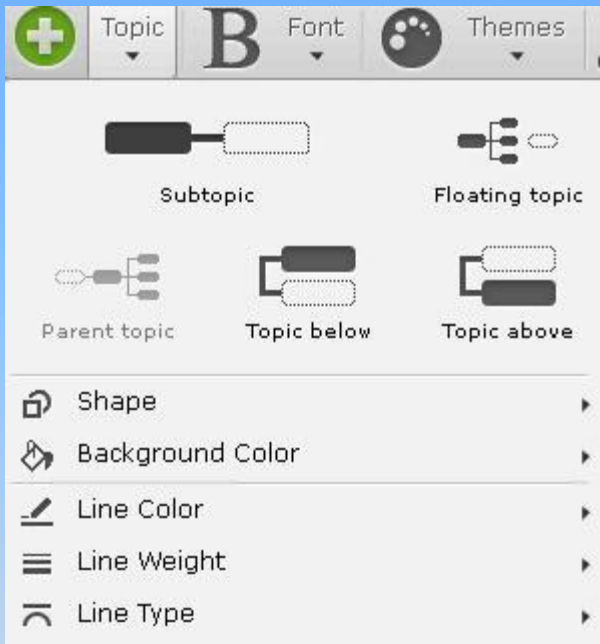

Рабочие панели

Перед нами инструменты создания нашей карты.

Часть инструментов доступна при платной подписке.

Но даже при бесплатной подписке нам хватит их для создания оригинальной интерактивной карты.

Перейдем к следующим страницам для знакомства с каждым инструментом отдельно.

Начнем с кнопок верхней панели, а после перейдем к боковой.

Первый шаг

First step

Верхняя панель: тема

Здесь можно выбрать:

1. структуру нашей темы;
2. форму, в которой будут расположены объекты(видео, картинки, текст);
3. заливку;
4. цвет линии;
5. толщину линии;
6. тип линии.

Шрифт

Выбор шрифта, его размер, цвет

Выбираем фон

Представлена возможность выбора фона из предложенных вариантов или создания своего фона, например, вставки своей картинки или фотографии с рабочего стола компьютера.