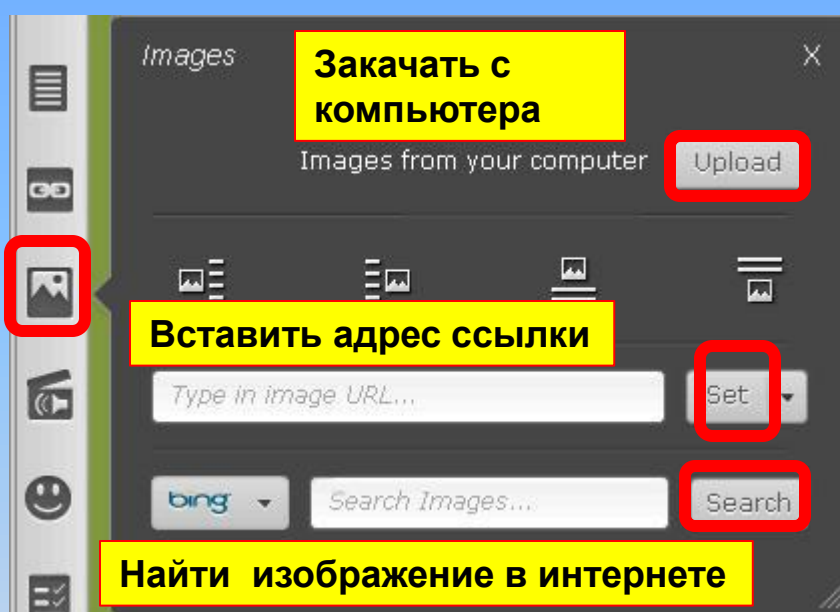

ссылка для редактирования (можно отправить коллегам или ученикам для коллективной работы)

Просмотр карты

The screenshot displays the 'The ABC - Presenter' software interface. At the top, the title bar reads 'The ABC - Presenter' and includes an 'Upgrade to PREMIUM!' button, 'Close', and 'Logout' options. Below the title bar is a navigation bar with a 'Slides' dropdown menu set to '1', a play button, a plus sign, a 'Slide' dropdown, a trash icon, and a back arrow. A context menu is open over the slide map, listing the following actions: 'Present topics collapsed', 'Add/Remove topics from slide', and 'Delete slide'. The main content area features a slide map with a central '1' and four connected nodes: 'A Apple', 'The ABC', and two 'video' nodes. The 'The ABC' node contains a graphic with the letters 'ABC' and the text 'The ABC'.

Панель навигации

Внизу имеется панель навигации масштаба

Боковая панель: записи и ссылки

Прикрепить файл с компьютера

Картинки и изображения

Аудио и видео

Ссылка на видео

1