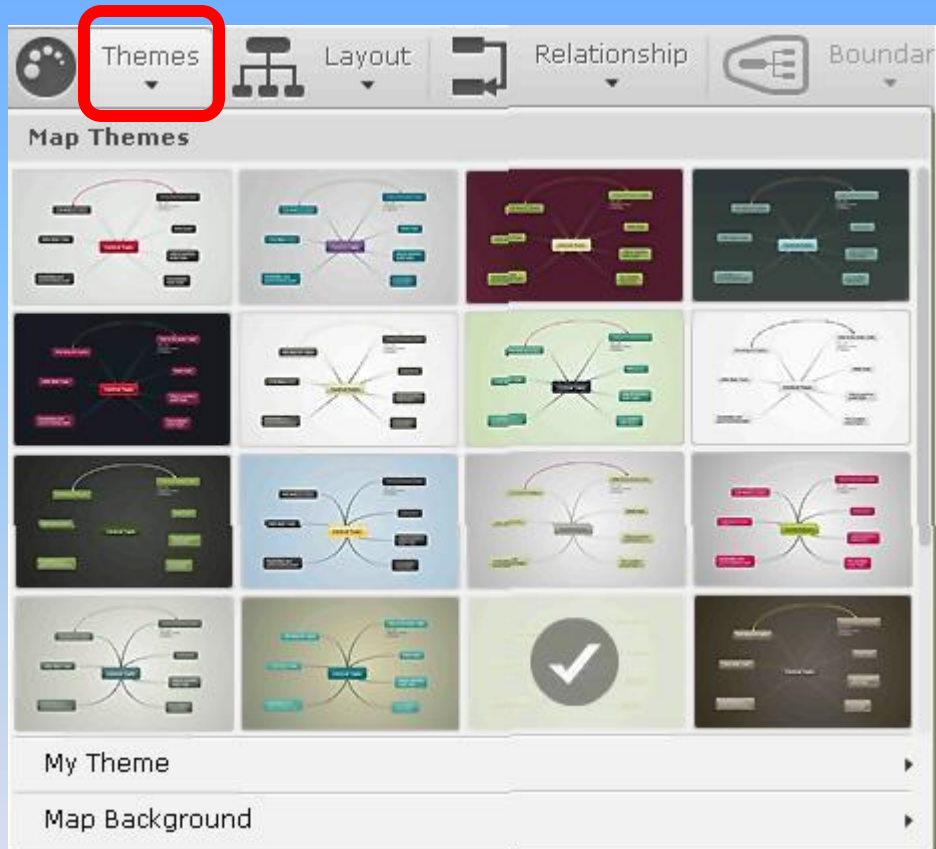

Рабочие панели

Перед нами инструменты создания нашей карты.

Часть инструментов доступна при платной подписке.

Но даже при бесплатной подписке нам хватит их для создания оригинальной интерактивной карты.

Перейдем к следующим страницам для знакомства с каждым инструментом отдельно.

Начнем с кнопок верхней панели, а после перейдем к боковой.

Первый шаг

First step

Верхняя панель: тема

Здесь можно выбрать:

1. структуру нашей темы;
2. форму, в которой будут расположены объекты(видео, картинки, текст);
3. заливку;
4. цвет линии;
5. толщину линии;
6. тип линии.

Шрифт

Выбор шрифта, его размер, цвет

Выбираем фон

Представлена возможность выбора фона из предложенных вариантов или создания своего фона, например, вставки своей картинки или фотографии с рабочего стола компьютера.

ссылка для редактирования (можно отправить коллегам или ученикам для коллективной работы)

Просмотр карты

The screenshot displays the 'The ABC - Presenter' software interface. At the top, the title bar reads 'The ABC - Presenter' and includes an 'Upgrade to PREMIUM!' button, 'Close', and 'Logout' options. Below the title bar is a navigation bar with a 'Slides' dropdown menu set to '1', a play button, a plus sign, a 'Slide' dropdown, a trash icon, and a back arrow. A context menu is open over the slide map, listing the following actions: 'Present topics collapsed', 'Add/Remove topics from slide', and 'Delete slide'. The main content area features a slide map with a central '1' and four connected nodes: 'A Apple', 'The ABC', and two 'video' nodes. The 'The ABC' node contains a graphic with the letters 'ABC' and the text 'The ABC'.