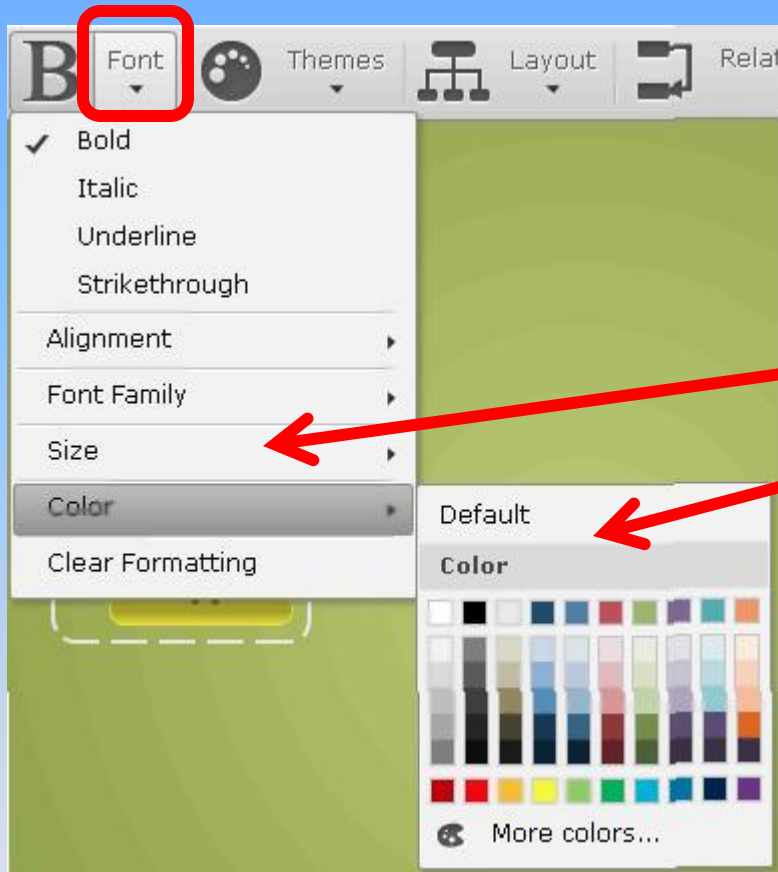

Начнем с кнопок верхней панели, а после перейдем к боковой.

Первый шаг

First step

Верхняя панель: тема

Здесь можно выбрать:

1. структуру нашей темы;
2. форму, в которой будут расположены объекты(видео, картинки, текст);
3. заливку;
4. цвет линии;
5. толщину линии;
6. тип линии.

Шрифт

Выбор шрифта, его размер, цвет

Выбираем фон

Представлена возможность выбора фона из предложенных вариантов или создания своего фона, например, вставки своей картинки или фотографии с рабочего стола компьютера.