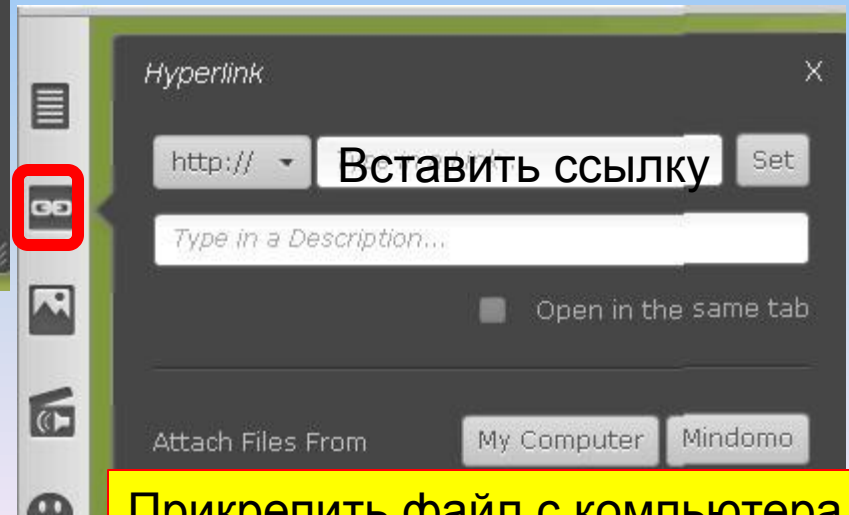

1. Select the map access.
2. Direct link to your mind map.
3. Use direct links for your mind map.
4. Add or remove map password.

1. Editors are allowed to add people and change the permissions.
2. Only the owner can change the permissions.

ссылка для редактирования (можно отправить коллегам или ученикам для коллективной работы)

Просмотр карты

The screenshot displays the 'The ABC - Presenter' software interface. At the top, the title bar reads 'The ABC - Presenter' and includes an 'Upgrade to PREMIUM!' button, 'Close', and 'Logout' options. Below the title bar is a navigation bar with a 'Slides' dropdown menu set to '1', a play button, a plus sign, a 'Slide' dropdown, a trash icon, and a back arrow. A context menu is open over the slide map, listing the following actions: 'Present topics collapsed', 'Add/Remove topics from slide', and 'Delete slide'. The main content area features a slide map with a central '1' and four connected nodes: 'A Apple', 'The ABC', and two 'video' nodes. The 'The ABC' node contains a graphic with the letters 'ABC' and the text 'The ABC'.

Панель навигации

Внизу имеется панель навигации масштаба

Боковая панель: записи и ссылки

Прикрепить файл с компьютера

Картинки и изображения

Аудио и видео

Ссылка на видео

1