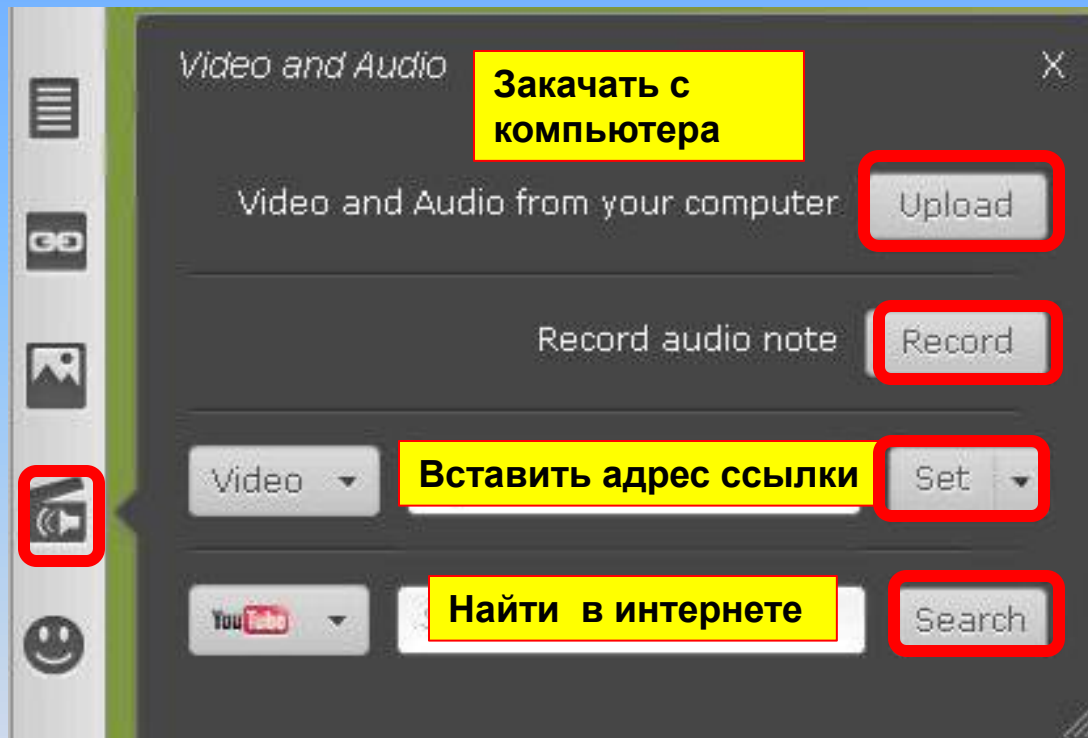

ссылка для редактирования (можно отправить коллегам или ученикам для коллективной работы)

Просмотр карты

The screenshot displays the 'The ABC - Presenter' software interface. At the top, the title bar reads 'The ABC - Presenter' and includes an 'Upgrade to PREMIUM!' button, 'Close', and 'Logout' options. Below the title bar is a navigation bar with a 'Slides' dropdown menu set to '1', a play button, a plus sign, a 'Slide' dropdown, a trash icon, and a back arrow. A context menu is open over the slide map, listing the following actions: 'Present topics collapsed', 'Add/Remove topics from slide', and 'Delete slide'. The main content area features a slide map with a central '1' and four connected nodes: 'A Apple', 'The ABC', and two 'video' nodes. The 'The ABC' node contains a graphic with the letters 'ABC' and the text 'The ABC'.

Панель навигации

Внизу имеется панель навигации масштаба

Боковая панель: записи и ссылки

Прикрепить файл с компьютера

Картинки и изображения

Аудио и видео

Ссылка на видео

1