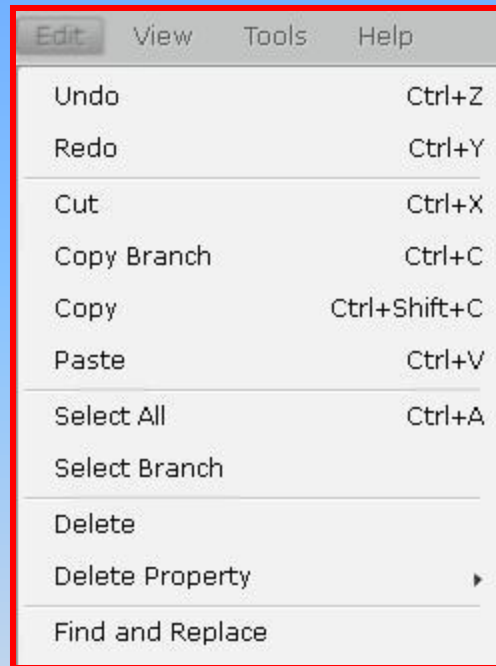

Дополнительные кнопки