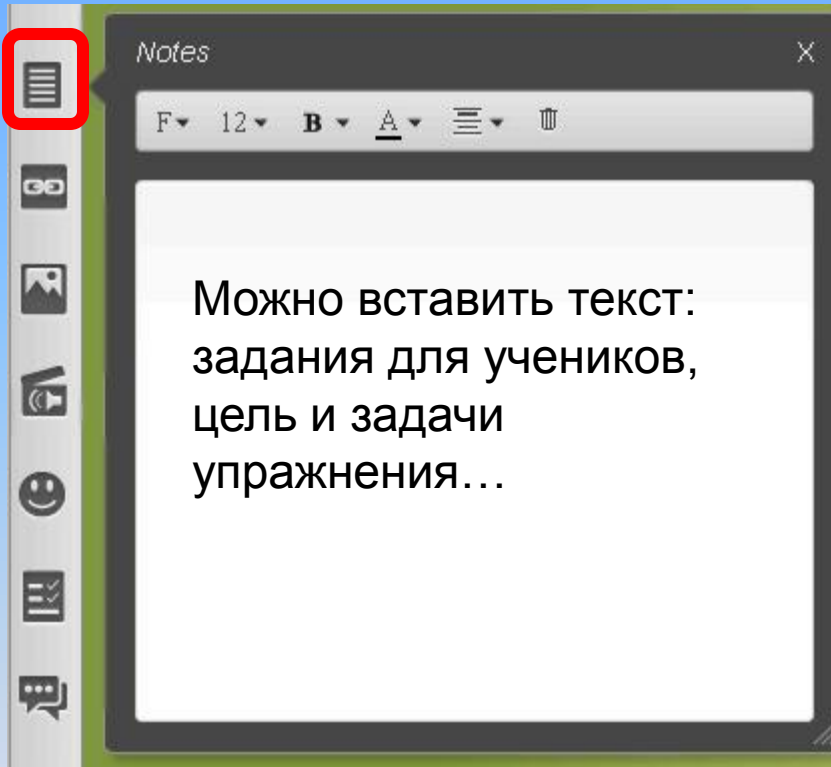

1. Select the map access.
2. Direct link to your mind map.
3. Use direct links for your mind map.
4. Add or remove map password.

1. Editors are allowed to add people and change the permissions.
2. Only the owner can change the permissions.

ссылка для редактирования (можно отправить коллегам или ученикам для коллективной работы)

Просмотр карты

The screenshot displays the 'The ABC - Presenter' software interface. At the top, the title bar reads 'The ABC - Presenter' and includes an 'Upgrade to PREMIUM!' button, 'Close', and 'Logout' options. Below the title bar is a navigation bar with a 'Slides' dropdown menu set to '1', a play button, a plus sign, a 'Slide' dropdown, a trash icon, and a back arrow. A context menu is open over the slide map, listing the following actions: 'Present topics collapsed', 'Add/Remove topics from slide', and 'Delete slide'. The main content area features a slide map with a central '1' and four connected nodes: 'A Apple', 'The ABC', and two 'video' nodes. The 'The ABC' node contains a graphic with the letters 'ABC' and the text 'The ABC'.

Панель навигации

Внизу имеется панель навигации масштаба

Боковая панель: записи и ссылки

Прикрепить файл с компьютера

Картинки и изображения

Аудио и видео

Ссылка на видео

1