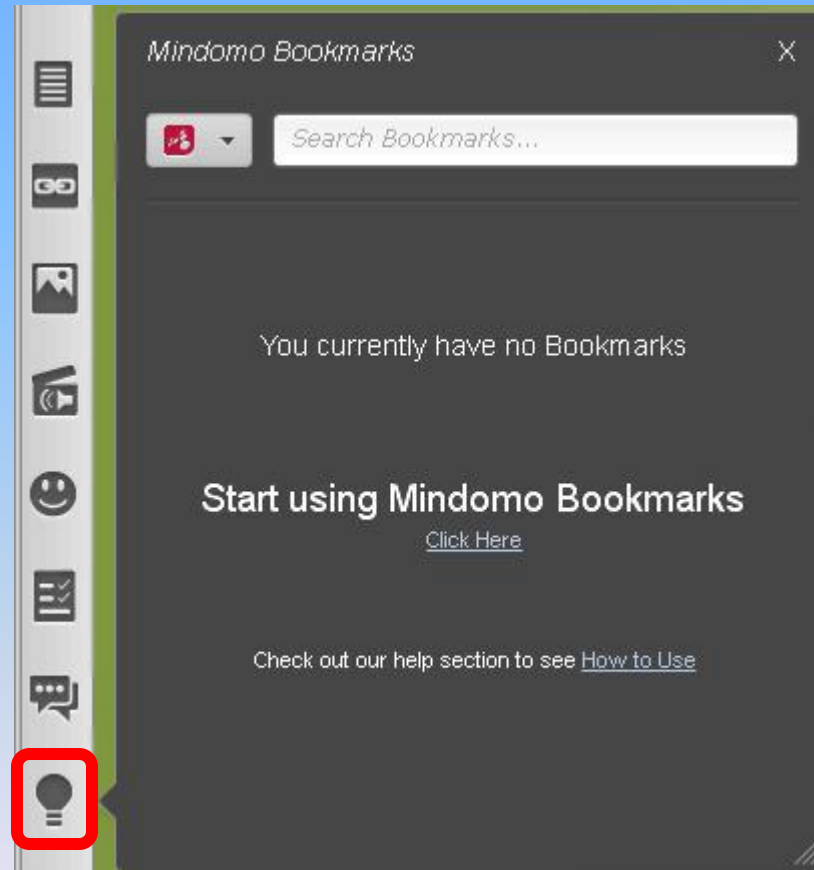

Книга оценок