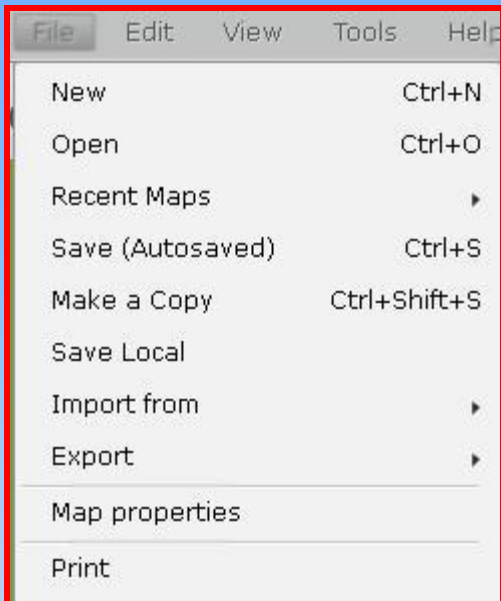

Дополнительные кнопки