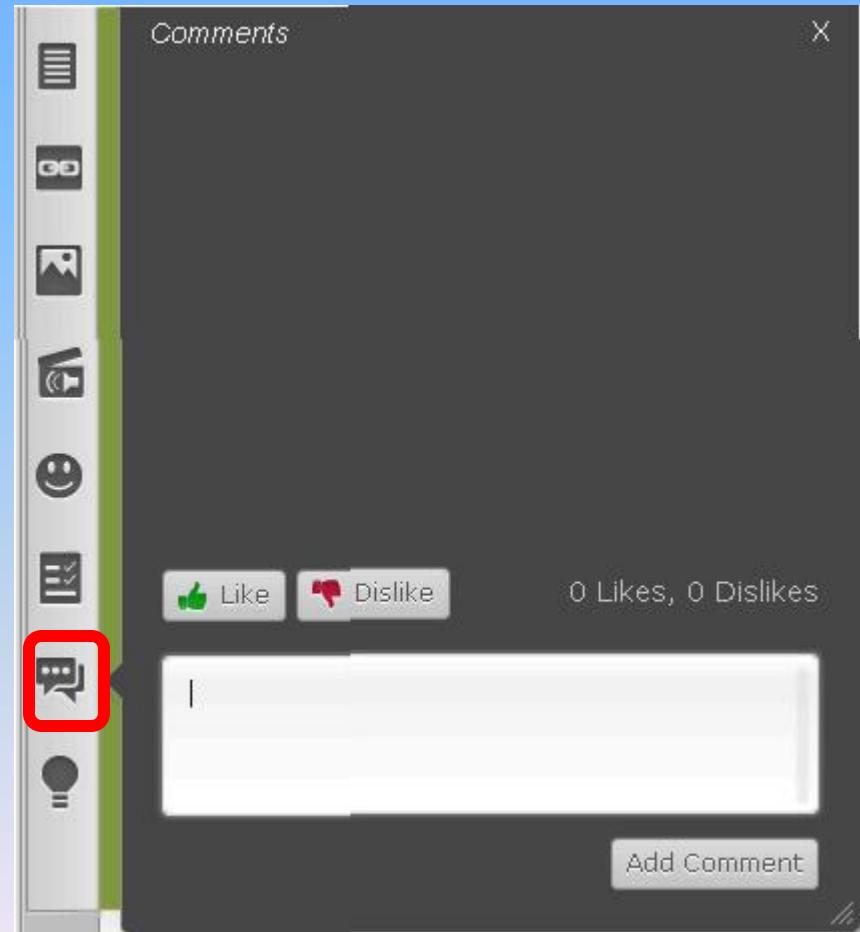

Задания и комментарии

Данный инструмент позволяет настроить начало и окончание задания, время его действия, адресацию и др.