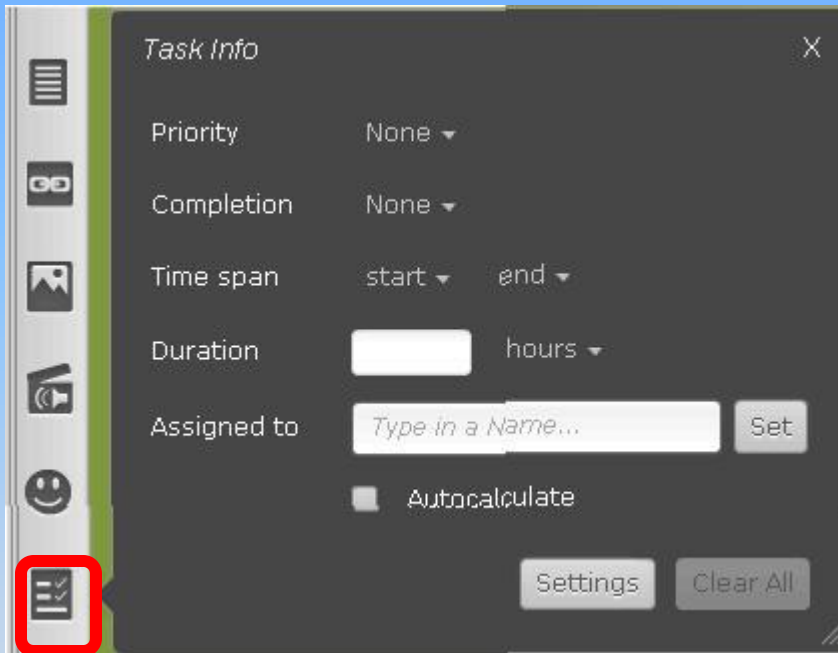

ссылка для редактирования (можно отправить коллегам или ученикам для коллективной работы)

Просмотр карты

The screenshot displays the 'The ABC - Presenter' software interface. At the top, the title bar reads 'The ABC - Presenter' and includes an 'Upgrade to PREMIUM!' button, 'Close', and 'Logout' options. Below the title bar is a navigation bar with a 'Slides' dropdown menu set to '1', a play button, a plus sign, a 'Slide' dropdown, a trash icon, and a back arrow. A context menu is open over the slide map, listing the following actions: 'Present topics collapsed', 'Add/Remove topics from slide', and 'Delete slide'. The main content area features a slide map with a central '1' and four connected nodes: 'A Apple', 'The ABC', and two 'video' nodes. The 'The ABC' node contains a graphic with the letters 'ABC' and the text 'The ABC'.

Данный инструмент позволяет настроить начало и окончание задания, время его действия, адресацию и др.

Книга оценок

Дополнительные кнопки

Десктоп.

С помощью данной программы можно создавать свои карты на своем компьютере без подключения интернета.